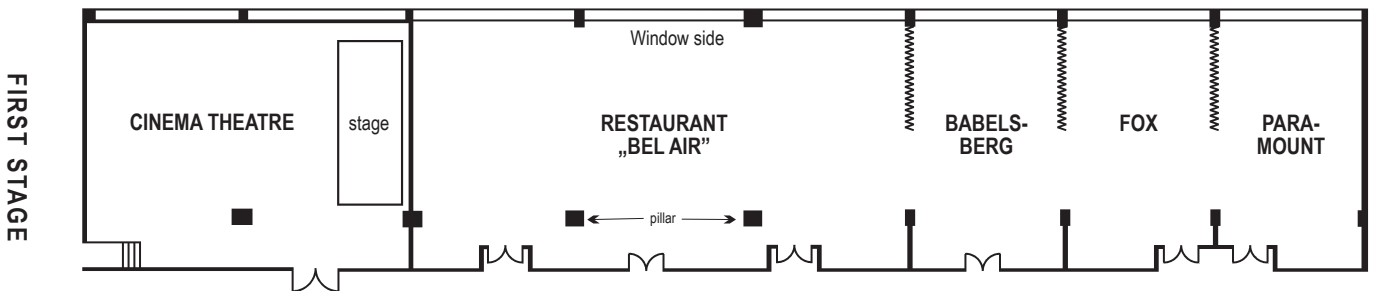

Room Name	U-Shape Pers.	Theater Pers.	Parliamentary Pers.	Board Pers.	Banquet Pers.	Size m	Height m	Floor
Bavaria / MGM / Columbia	24	40	32	32	32	7,4 x 8,0 - 59m <sup>2</sup>	3	1 <sup>st</sup>
Bavaria + MGM	38	80	62	44	48	14,8 x 8,0 - 118m <sup>2</sup>	3	1 <sup>st</sup>
Bavaria + MGM + Columbia	50	150	120	60	96	22,2 x 8,0 - 177m <sup>2</sup>	3	1 <sup>st</sup>
Babelsberg / Fox / Paramount	26	60	40	36	50	7,4 x 10,9 - 82m <sup>2</sup>	3	1 <sup>st</sup>
Babelsberg + Fox	40	110	96	48	64	14,8 x 10,9 - 164m <sup>2</sup>	3	1 <sup>st</sup>
Babelsberg + Fox + Paramount	56	200	130	64	150	22,2 x 10,9 - 246m <sup>2</sup>	3	1 <sup>st</sup>
UFA	24	40	30	28	32	6,0 x 10,0 - 60m <sup>2</sup>	3	1 <sup>st</sup>
DEFA	12	14	10	10		5,0 x 5,0 - 25m <sup>2</sup>	3	1 <sup>st</sup>
Cinema-theatre		99				15,0 x 10,9 - 152m <sup>2</sup>	3	1 <sup>st</sup>
Restaurant „Bel Air“				130-200		26,4 x 10,9 - 283m <sup>2</sup>	3	1 <sup>st</sup>
Banquetfoyer						12,0 x 20,0 - 240m <sup>2</sup>	3	1 <sup>st</sup>
CCC	40	130	70	40	56	18,0 x 7,4 - 130m <sup>2</sup>	3,4	Ground floor