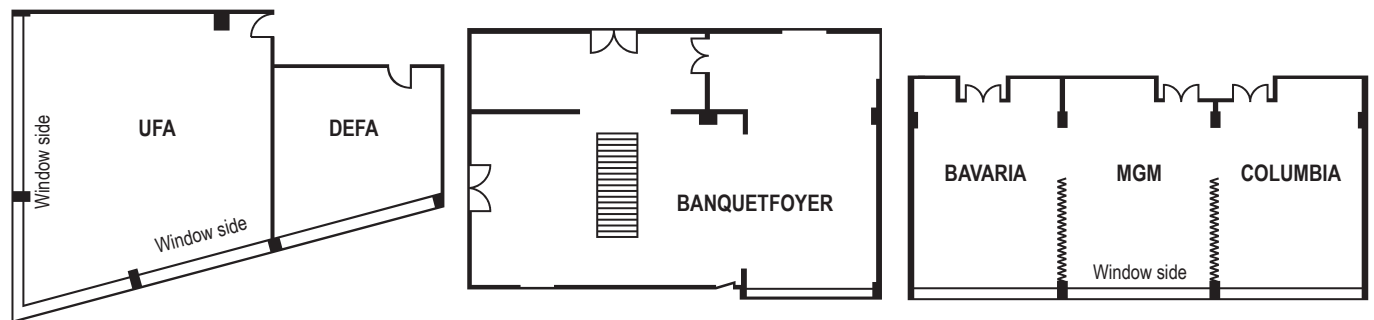

Room Name	U-Shape Pers.	Theater Pers.	Parliamentary Pers.	Board Pers.	Banquet Pers.	Size m	Height m	Floor
Bavaria / MGM / Columbia	24	40	32	32	32	7,4 x 8,0 - 59m <sup>2</sup>	3	1 <sup>st</sup>
Bavaria + MGM	38	80	62	44	48	14,8 x 8,0 - 118m <sup>2</sup>	3	1 <sup>st</sup>
Bavaria + MGM + Columbia	50	150	120	60	96	22,2 x 8,0 - 177m <sup>2</sup>	3	1 <sup>st</sup>
Babelsberg / Fox / Paramount	26	60	40	36	50	7,4 x 10,9 - 82m <sup>2</sup>	3	1 <sup>st</sup>
Babelsberg + Fox	40	110	96	48	64	14,8 x 10,9 - 164m <sup>2</sup>	3	1 <sup>st</sup>
Babelsberg + Fox + Paramount	56	200	130	64	150	22,2 x 10,9 - 246m <sup>2</sup>	3	1 <sup>st</sup>
UFA	24	40	30	28	32	6,0 x 10,0 - 60m <sup>2</sup>	3	1 <sup>st</sup>
DEFA	12	14	10	10		5,0 x 5,0 - 25m <sup>2</sup>	3	1 <sup>st</sup>
Cinema-theatre		99				15,0 x 10,9 - 152m <sup>2</sup>	3	1 <sup>st</sup>
Restaurant „Bel Air“				130-200		26,4 x 10,9 - 283m <sup>2</sup>	3	1 <sup>st</sup>
Banquetfoyer						12,0 x 20,0 - 240m <sup>2</sup>	3	1 <sup>st</sup>
CCC	40	130	70	40	56	18,0 x 7,4 - 130m <sup>2</sup>	3,4	Ground floor