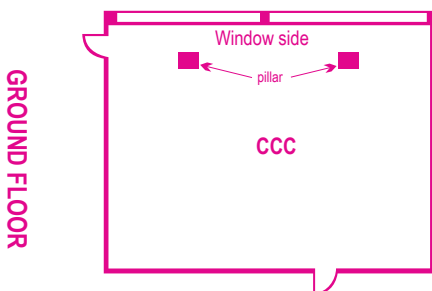

Room Name	U-Shape Pers.	Theater Pers.	Parliamentary Pers.	Board Pers.	Banquet Pers.	Size m	Height m	Floor
Bavaria / MGM / Columbia	24	40	32	32	32	7,4 x 8,0 - 59m <sup>2</sup>	3	1 <sup>st</sup>
Bavaria + MGM	38	80	62	44	48	14,8 x 8,0 - 118m <sup>2</sup>	3	1 <sup>st</sup>
Bavaria + MGM + Columbia	50	150	120	60	96	22,2 x 8,0 - 177m <sup>2</sup>	3	1 <sup>st</sup>
Babelsberg / Fox / Paramount	26	60	40	36	50	7,4 x 10,9 - 82m <sup>2</sup>	3	1 <sup>st</sup>
Babelsberg + Fox	40	110	96	48	64	14,8 x 10,9 - 164m <sup>2</sup>	3	1 <sup>st</sup>
Babelsberg + Fox + Paramount	56	200	130	64	150	22,2 x 10,9 - 246m <sup>2</sup>	3	1 <sup>st</sup>
UFA	24	40	30	28	32	6,0 x 10,0 - 60m <sup>2</sup>	3	1 <sup>st</sup>
DEFA	12	14	10	10		5,0 x 5,0 - 25m <sup>2</sup>	3	1 <sup>st</sup>
Cinema-theatre		99				15,0 x 10,9 - 152m <sup>2</sup>	3	1 <sup>st</sup>
Restaurant „Bel Air“				130-200		26,4 x 10,9 - 283m <sup>2</sup>	3	1 <sup>st</sup>
Banquetfoyer						12,0 x 20,0 - 240m <sup>2</sup>	3	1 <sup>st</sup>
CCC	40	130	70	40	56	18,0 x 7,4 - 130m <sup>2</sup>	3,4	Ground floor